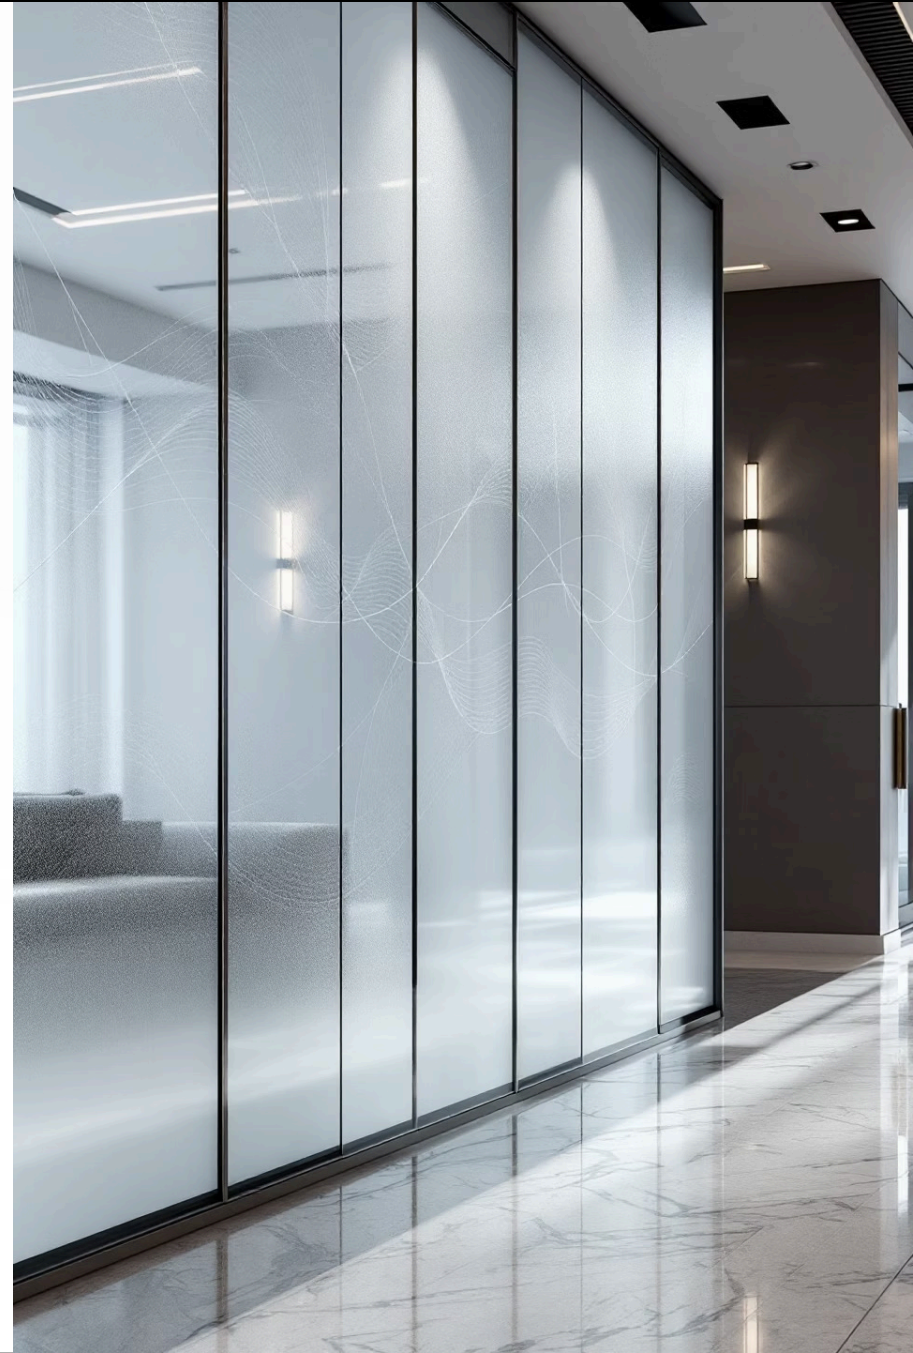

ДИЗАЙН-ПРОЕКТЫ

Стекло как искусство. Индивидуальные проекты для интерьеров.

Мы работаем с дизайнерами интерьеров и архитекторами. Если у вас есть идея — мы воплотим её в стекле.

Перегородки

Зонирование пространства без потери света

Декоративные панели

Гравировка, фотопечать, пескоструй

Мебельные фасады

Кухни, шкафы, витрины из стекла

Столешницы и полки

Стеклянные поверхности под заказ

☎ [+7(495) 669-669-5](tel:+74956696695) | [+7(495) 669-33-66](tel:+74956693366) | ✉ aromsteklo@yandex.ru | 🌐 romsteklo.ru